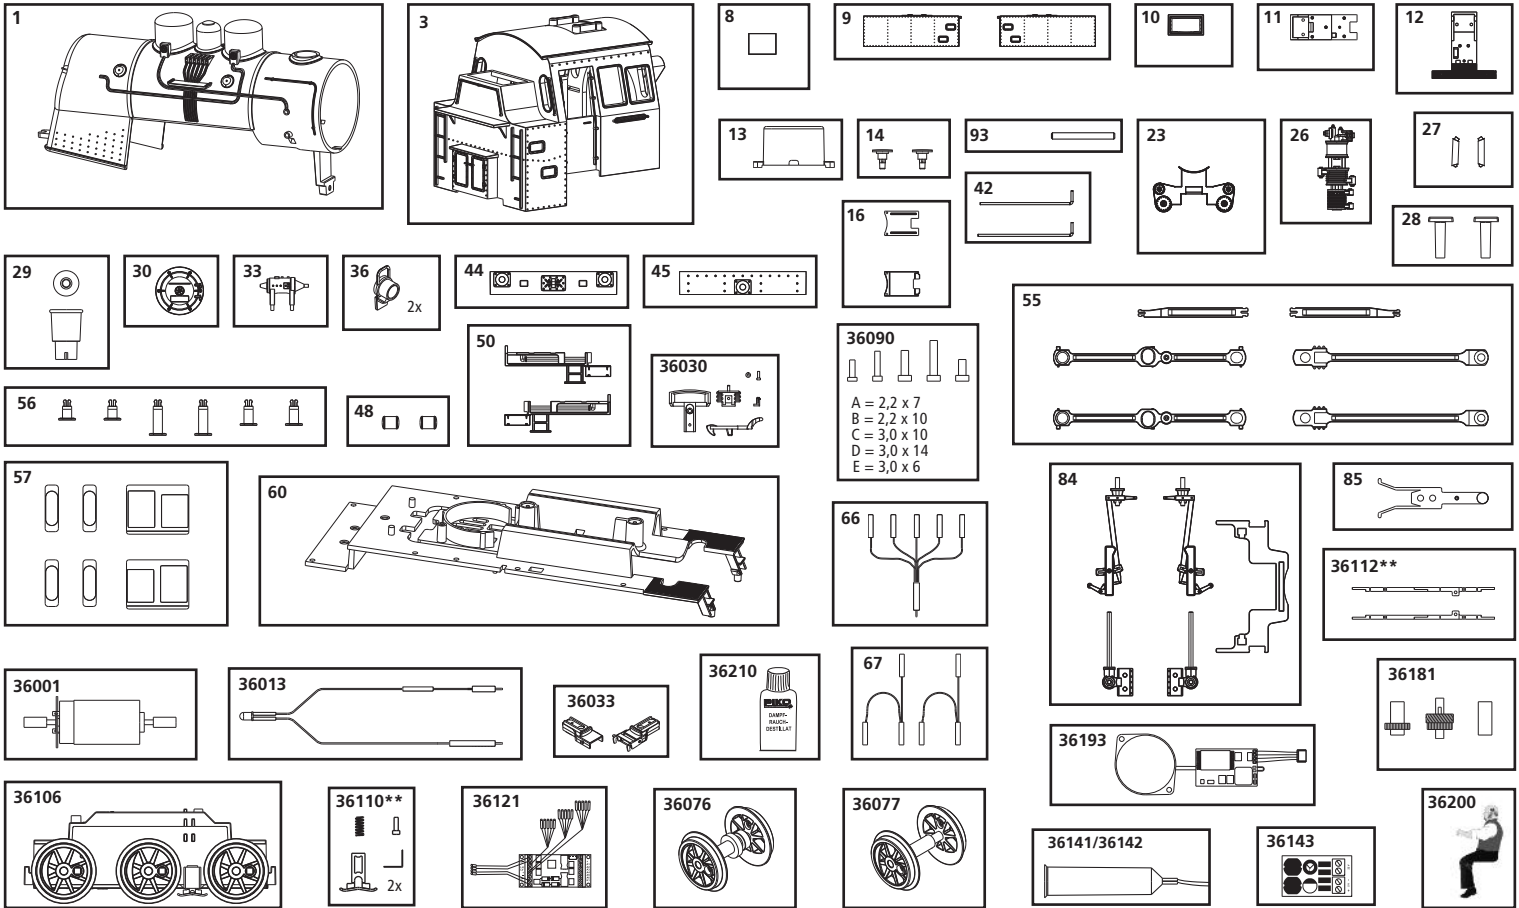

ERSATZTEILE

Spare parts · Pièces détachées · Reserveonderdelen

#37202 BR 80 DB Ep. III

Bei Ersatzteilanforderung bitte immer die vollständige Ersatzteil-Nr. angeben. - Please order the wanted spare part with the complete spare part item number. - Lorsque vous commandez une pièce, veuillez bien nous donner la référence complète de la pièce. Bij bestelling van een reserveonderdeel svp altijd het volledige onderdeelnummer opgeven.